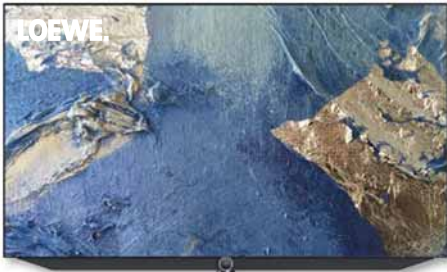

77OLED848/12 (195 cm)
65OLED848/12 (164 cm)
48OLED848/12 (121 cm)

CHF 4'299
CHF 2'499
CHF 1'499

Loewe 4K OLED TV

Erleben Sie eine Welt, in der Eleganz, Tradition und Leistung eine perfekte Verbindung eingehen und entdecken Sie die aussergewöhnlichen TV-Modelle der bild v Linie von Loewe. Neueste Technik sowie ein 4K-OLED-Panel sorgen mit HDR10, HLG und Dolby Vision™ für maximalen Komfort. Wie von Loewe gewohnt, wird jedes Gerät vor der Auslieferung individuell eingemessen und für ein perfektes Fernsehvergnügen optimiert. Die Soundbar mit sechs Treibern leistet 80 Watt Gesamtmusikleistung und fügt sich optisch perfekt in das Wohnumfeld ein. Deutsche Ingenieurskunst mit viel Liebe zum Detail – für faszinierende TV-Momente.