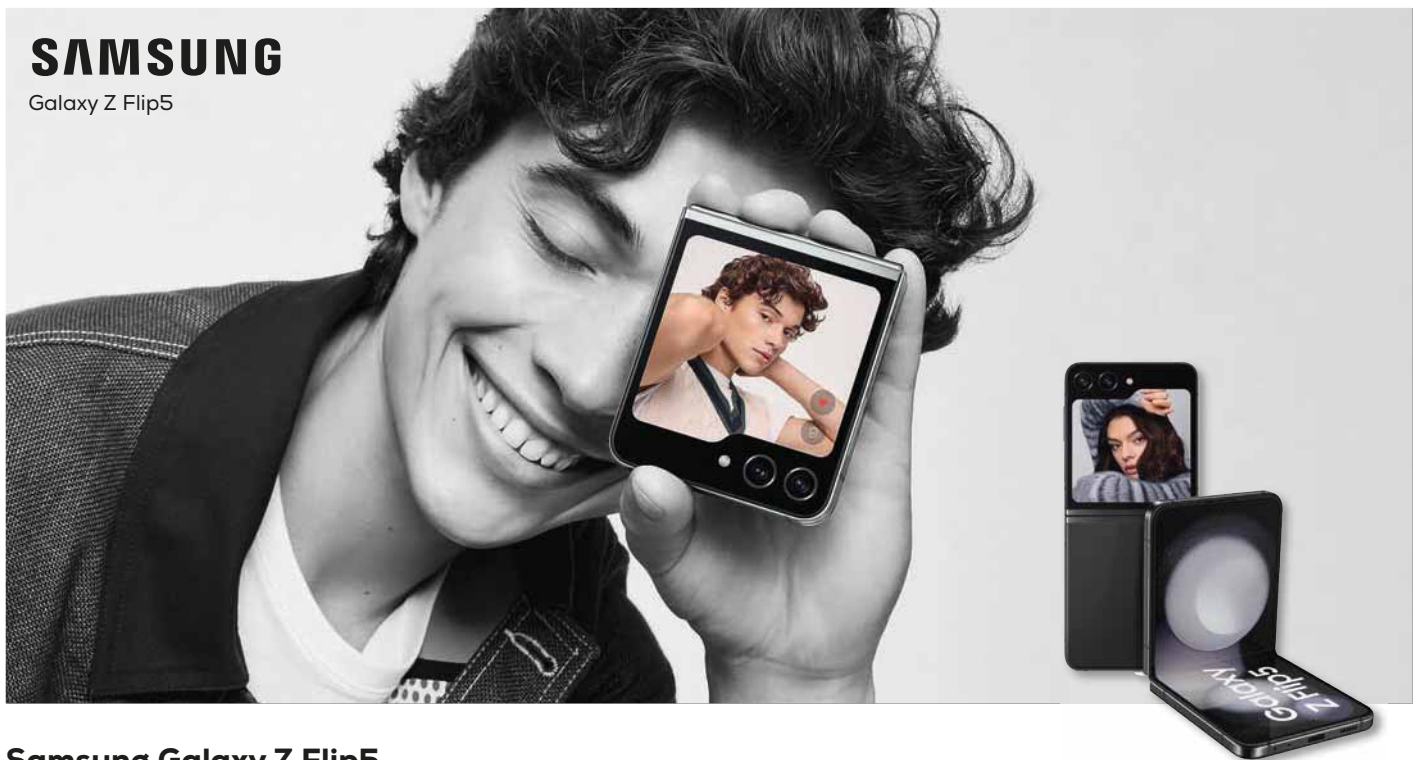

Galaxy A54, 5G, 256GB
Galaxy A54, 5G, 128GB

CHF 422
CHF 369

Samsung Galaxy S23 & S23 Ultra

Die Samsung Galaxy S23 Series eröffnet die nächste Ära der Nachtfotografie und des mobilen Gamings. Mit der 50Mpx-Kamera (200Mpx bei S23 Ultra) halten Sie in jeder Lichtsituation die kleinsten Details und lebendigsten Farben fest – und schiessen mit der 12Mpx-Selfie-Kamera mit Dual-Pixel-Technologie superhelle Nachtporträts. Der neue, leistungsstarke Snapdragon 8 Gen2-Prozessor und die längere Akkulaufzeit bringen mobiles Gaming auf ein komplett neues Level. Geniessen Sie Ihre Lieblingsspiele dank hellerem und intelligenterem Display in jeder Lichtsituation. Und mit dem noch widerstandsfähigeren GorillaGlass Victus2 ist das Galaxy S23 so gut geschützt wie nie zuvor.

Galaxy S23, 256GB
Galaxy S23, 128GB

CHF 728
CHF 669

Galaxy S23 Ultra, 1TB
Galaxy S23 Ultra, 512GB
Galaxy S23 Ultra, 256GB

CHF 1'559
CHF 1'130
CHF 998

Samsung Galaxy Z Flip5

Entdecken Sie das Galaxy Z Flip5 mit 3,4-Zoll-Cover Display, entwickelt für noch mehr Selbstentfaltung. Dieses kompakte, auffällige und zusammenklappbare Smartphone ist ebenso vielseitig wie tragbar. Die Weitwinkelkamera bringt noch mehr von der Szene ins Bild. Mit der FlexCam können Sie atemberaubende Selfies aufnehmen, egal aus welchem Winkel. Der Akku mit 3700 mAh wird von einem leistungsstarken Prozessor unterstützt und verteilt die Akkuladung so effizient, dass Sie bis in die Nacht hinein Filme streamen oder Spiele spielen können. Dank Smart Switch wird Datenübertragung zum Kinderspiel.