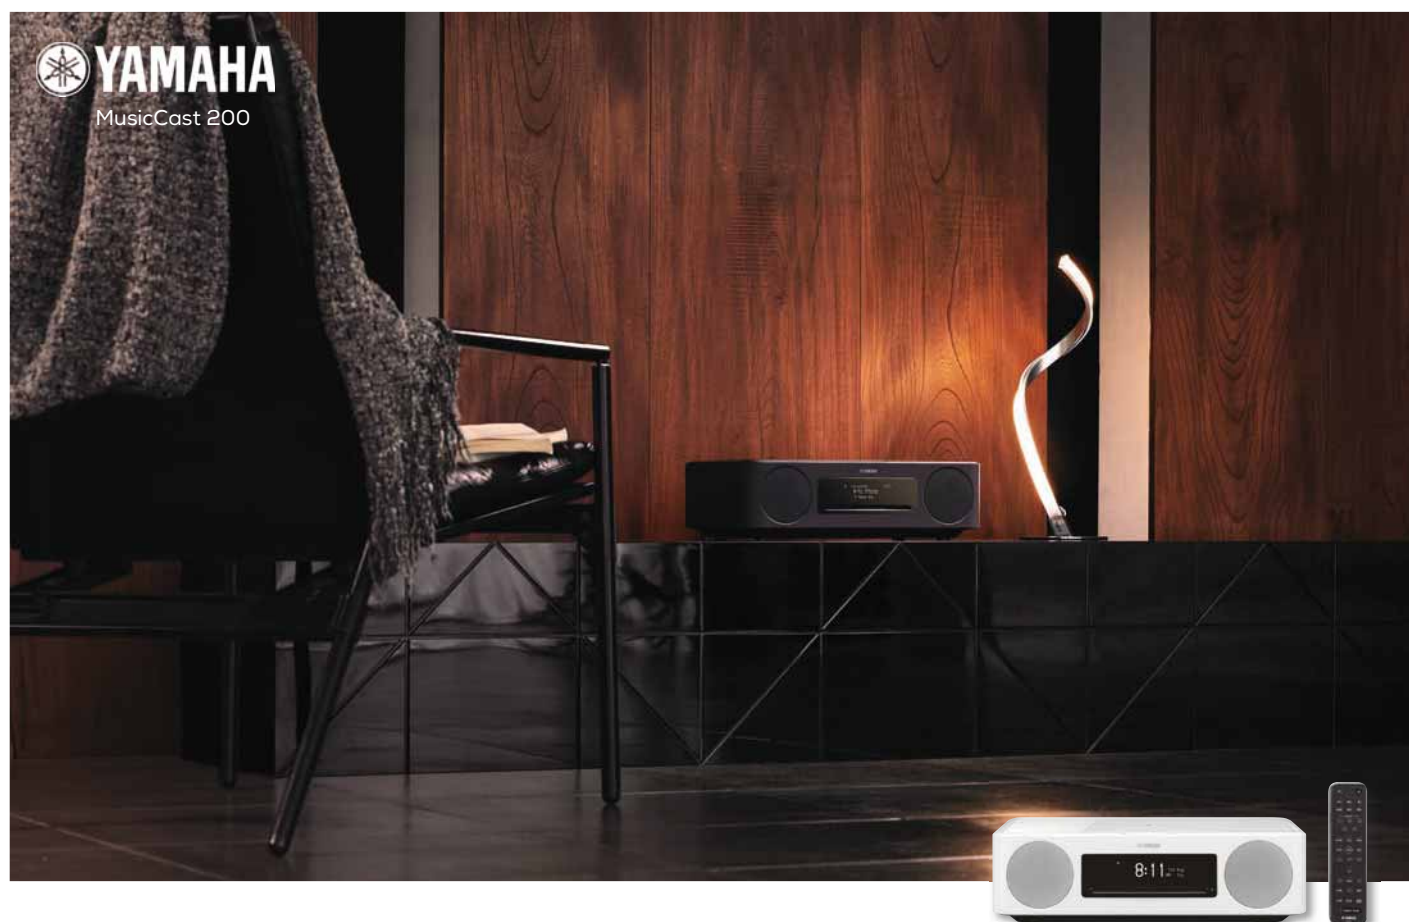

SC-PMX94EG-S Silber

CHF 299

SC-PMX94EG-K Schwarz

CHF 299