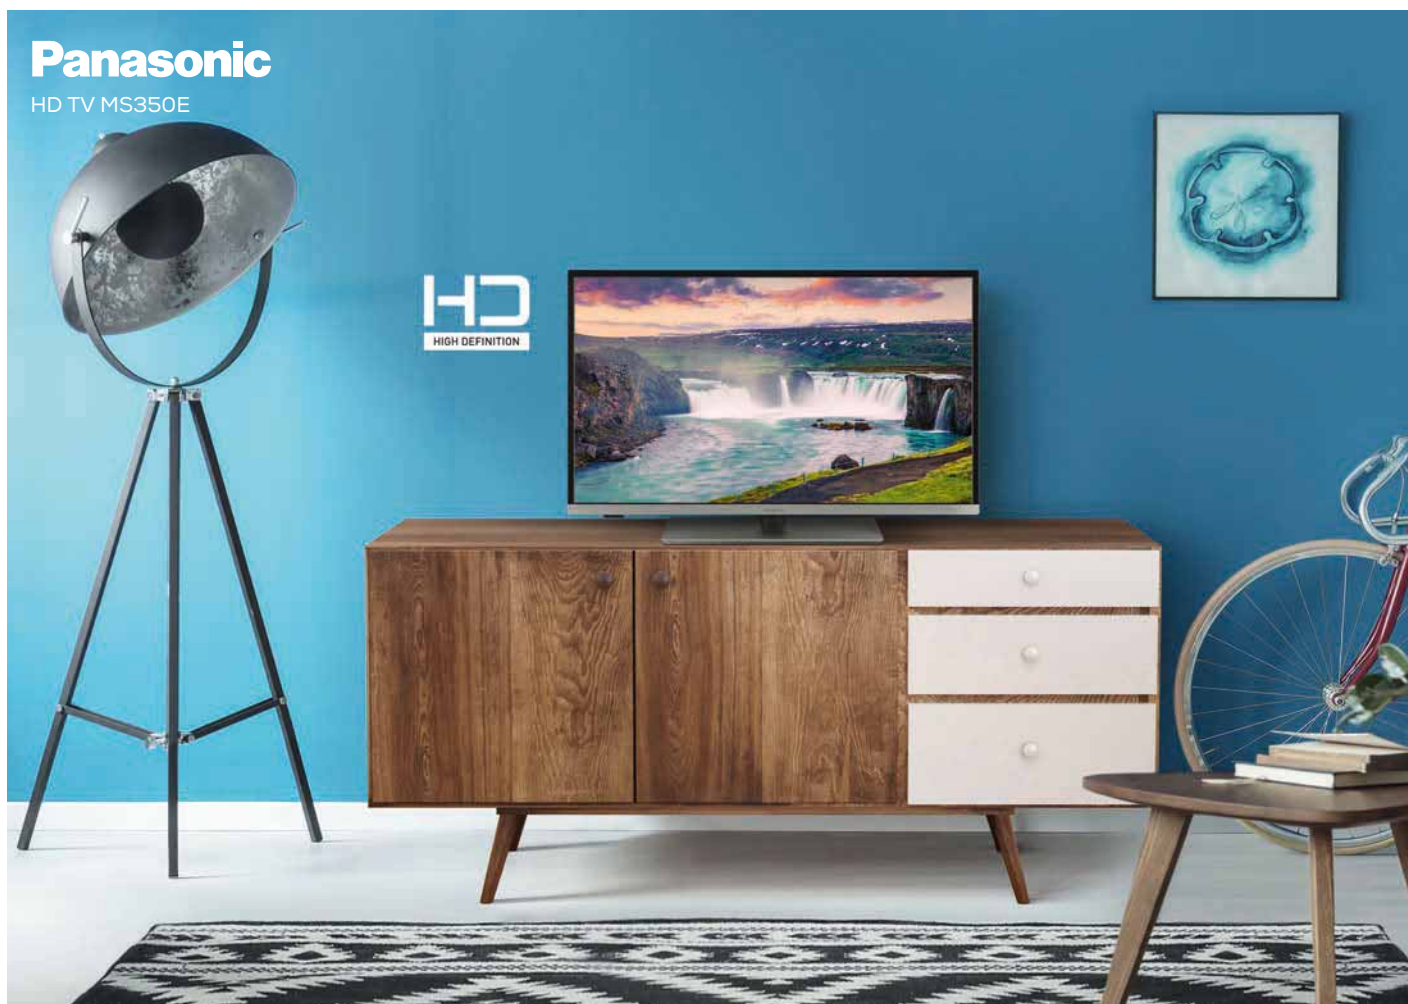

Panasonic

HD TV MS350E

HD
HIGH DEFINITION

Panasonic HD TV

Die MS350E-Serie im attraktiven Design, vereint beeindruckende Bildqualität und kraftvollen Klang mit smarten Funktionen. Ausgestattet mit modernster LED/LCD-Technologie bietet der HD Smart TV hervorragendes Fernsehvergnügen. Dank der Unterstützung gängiger Sprachassistenten wird die Bedienung per Stimme besonders komfortabel. Einfach auf die beliebtesten Mediatheken zugreifen und die jeweilige Lieblings-Serie von den populärsten Streaming-Anbietern geniessen. Der integrierte HD Triple Tuner sorgt für die optimale Flexibilität beim Empfang. Ob im Wohn- und Schlafzimmer oder in der Küche: die MS350E-Serie fügt sich elegant und platzsparend in jedes Wohnambiente ein.

TX-32MS350E (81 cm)	CHF	329
TX-24MS350E (60 cm)	CHF	299